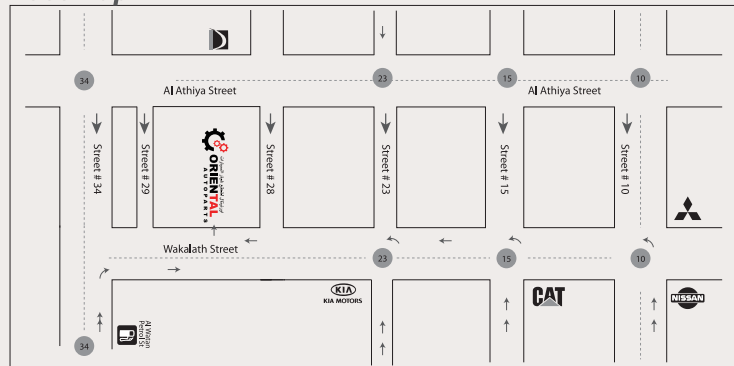

Root map

Tel. : +974 4421 9778
 Mob.: +974 7479 3968
 Fax : +974 4488 9464
 Al Wakalat Street No: 29, 24
 Industrial Area, Doha - Qatar

Printed by : SPEEDLINE PRINTING PRESS
 Tel.: +974 44364587 / 44315629